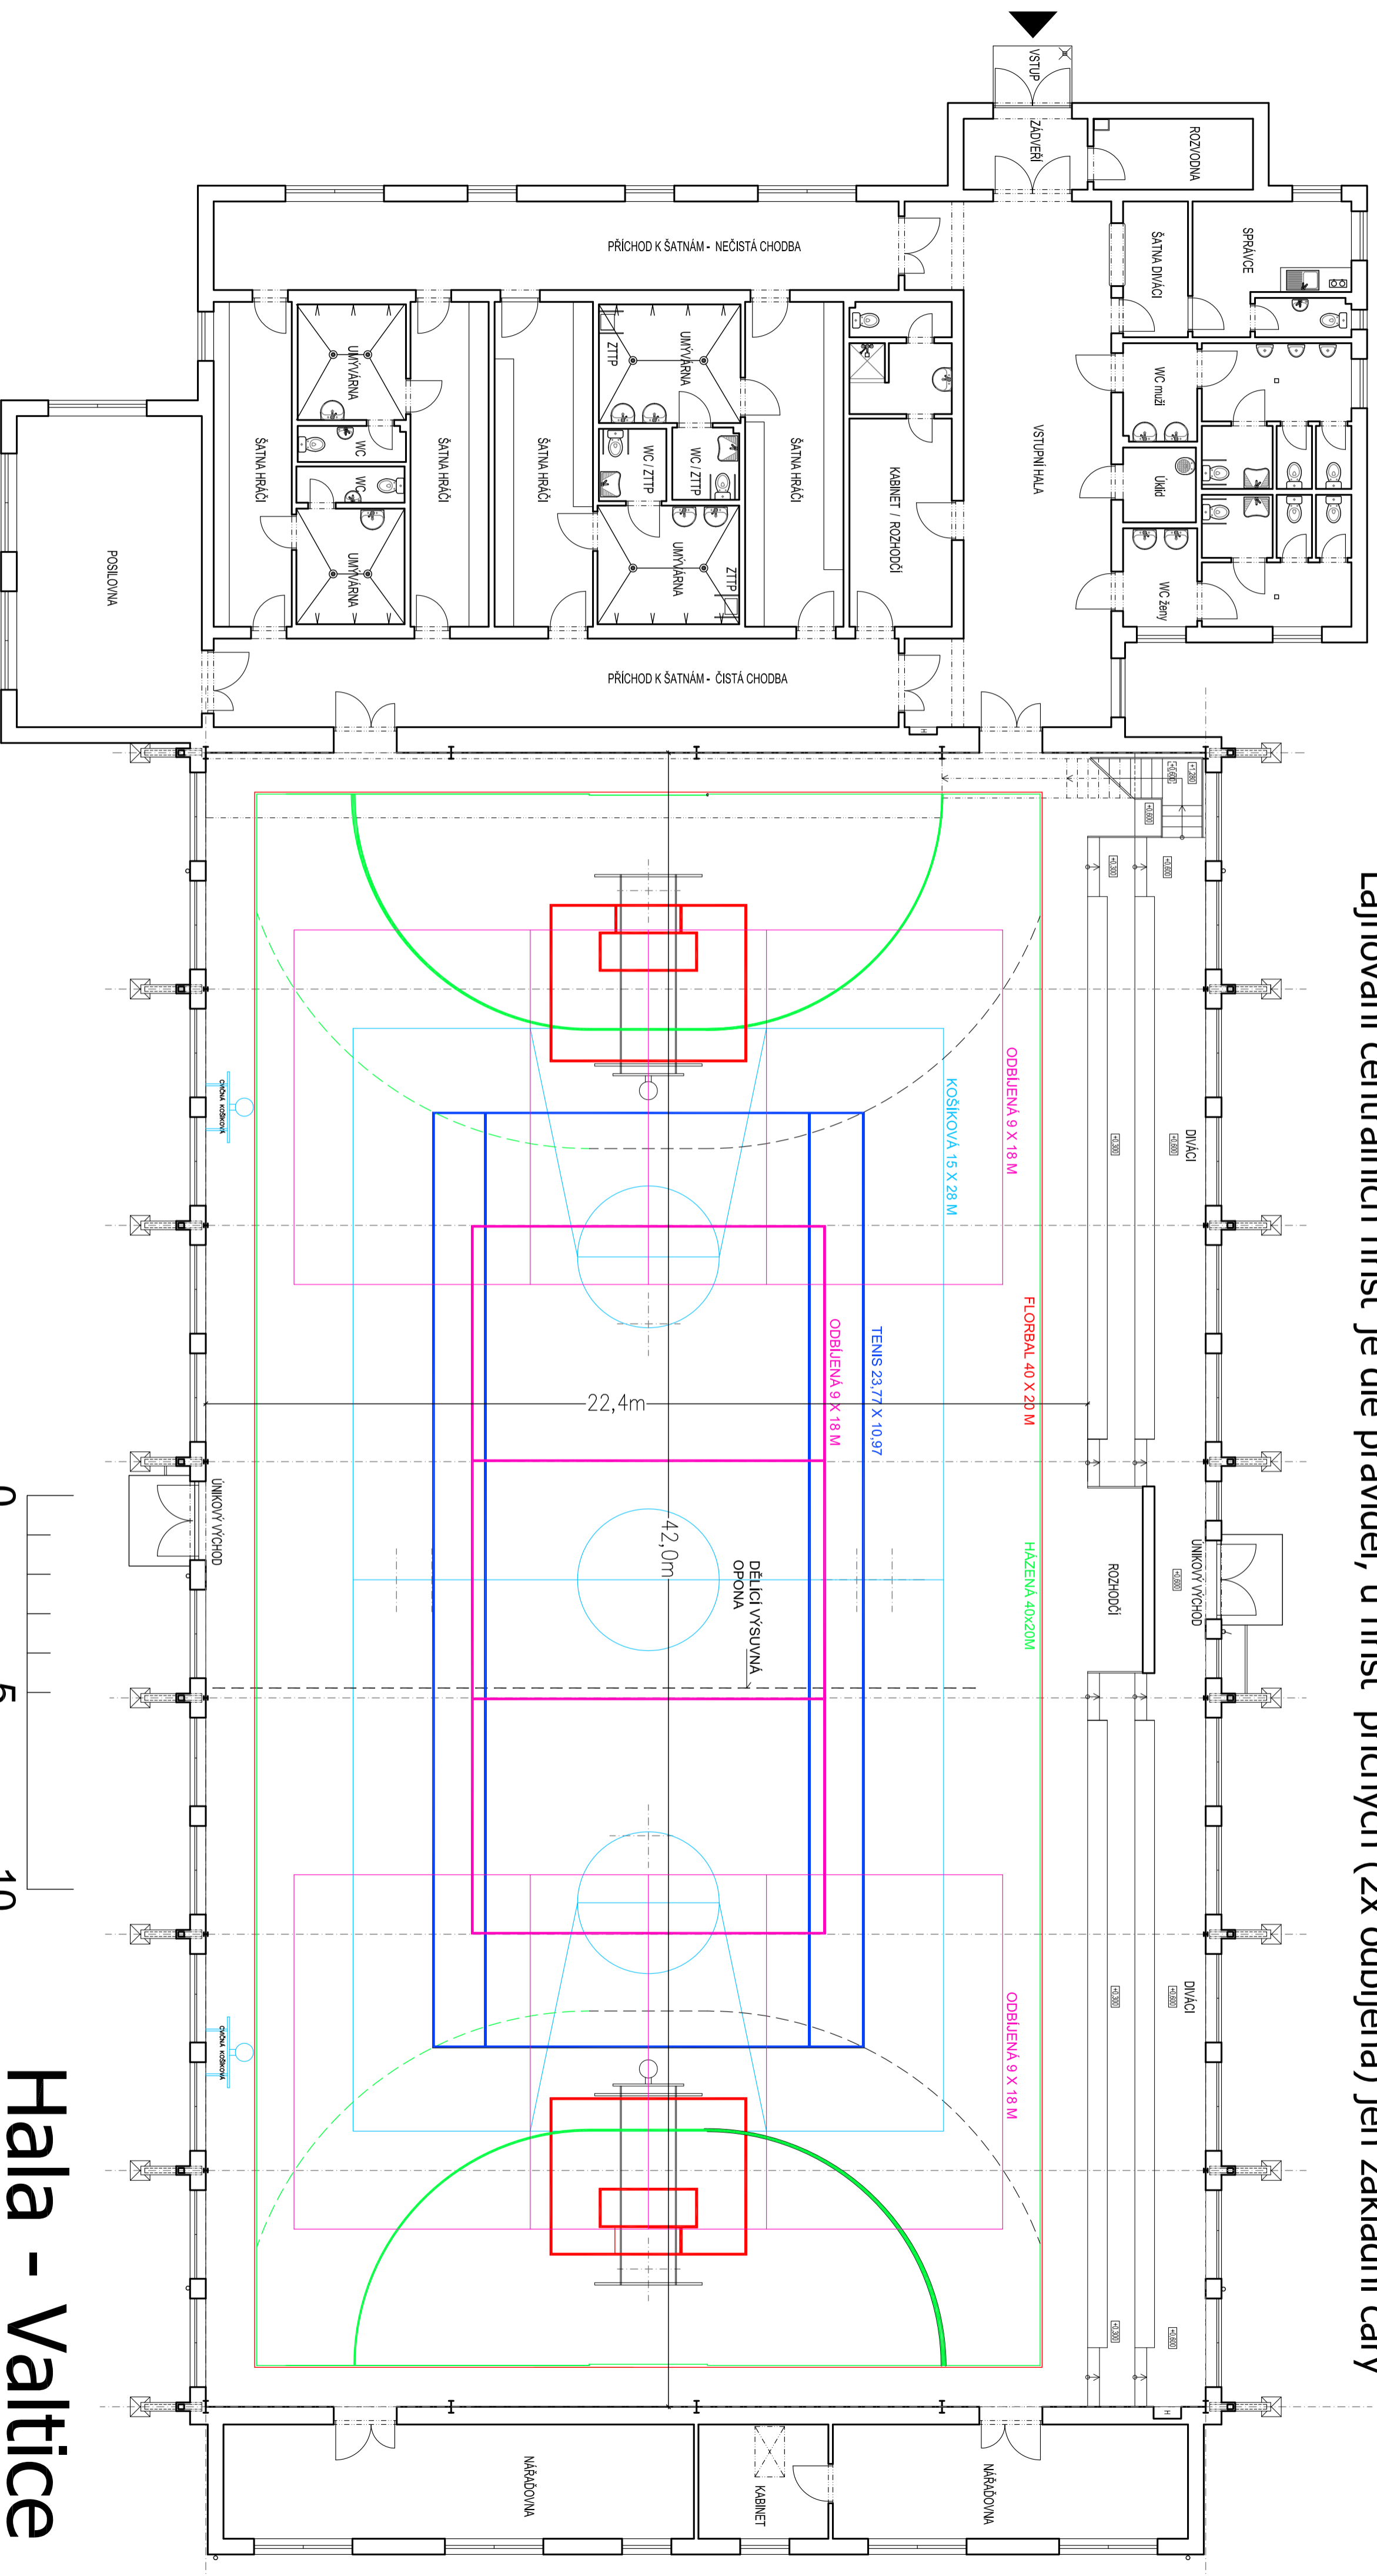

Celkové rozměry hrací plochy (palubka na dvojitém roštu) - 42 x 22,4m
Výška haly nad hrací plochou je 8,15m (spodní příruba vazníků)
Výška haly po strop 9,5m (mezi vazníky)
Lajnování centrálních hřišť je dle pravidel, u hřišť příčných (2x odbíjená) jen základní čáry

Hala - Valtice