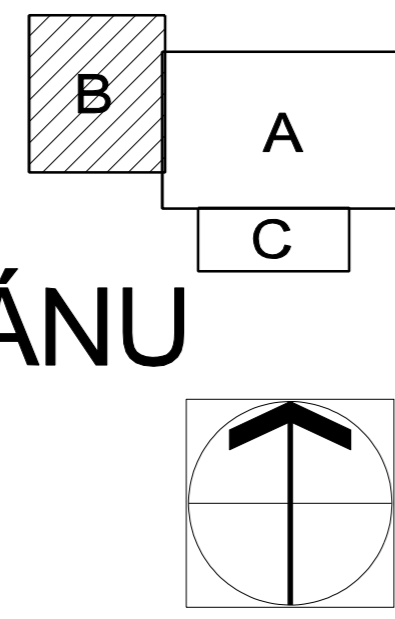

VALTICE

NÁVRH ÚZEMNÍHO PLÁNU

1 : 5 000

Spolufinancováno Jihomoravským krajem

HLAVNÍ VÝKRES

Záznam o účinnosti: Územní plán Valtice	
Správní orgán, který ÚP vydal: Zastupitelstvo města Valtice	
Datum nabytí účinnosti:	
Polizovatel: MěÚ Břeclav Odbor stavební a životního prostředí Oddělení úřadu územního plánování	Otisk úředního razítka:
Oprávněná úřední osoba:	Podpis: